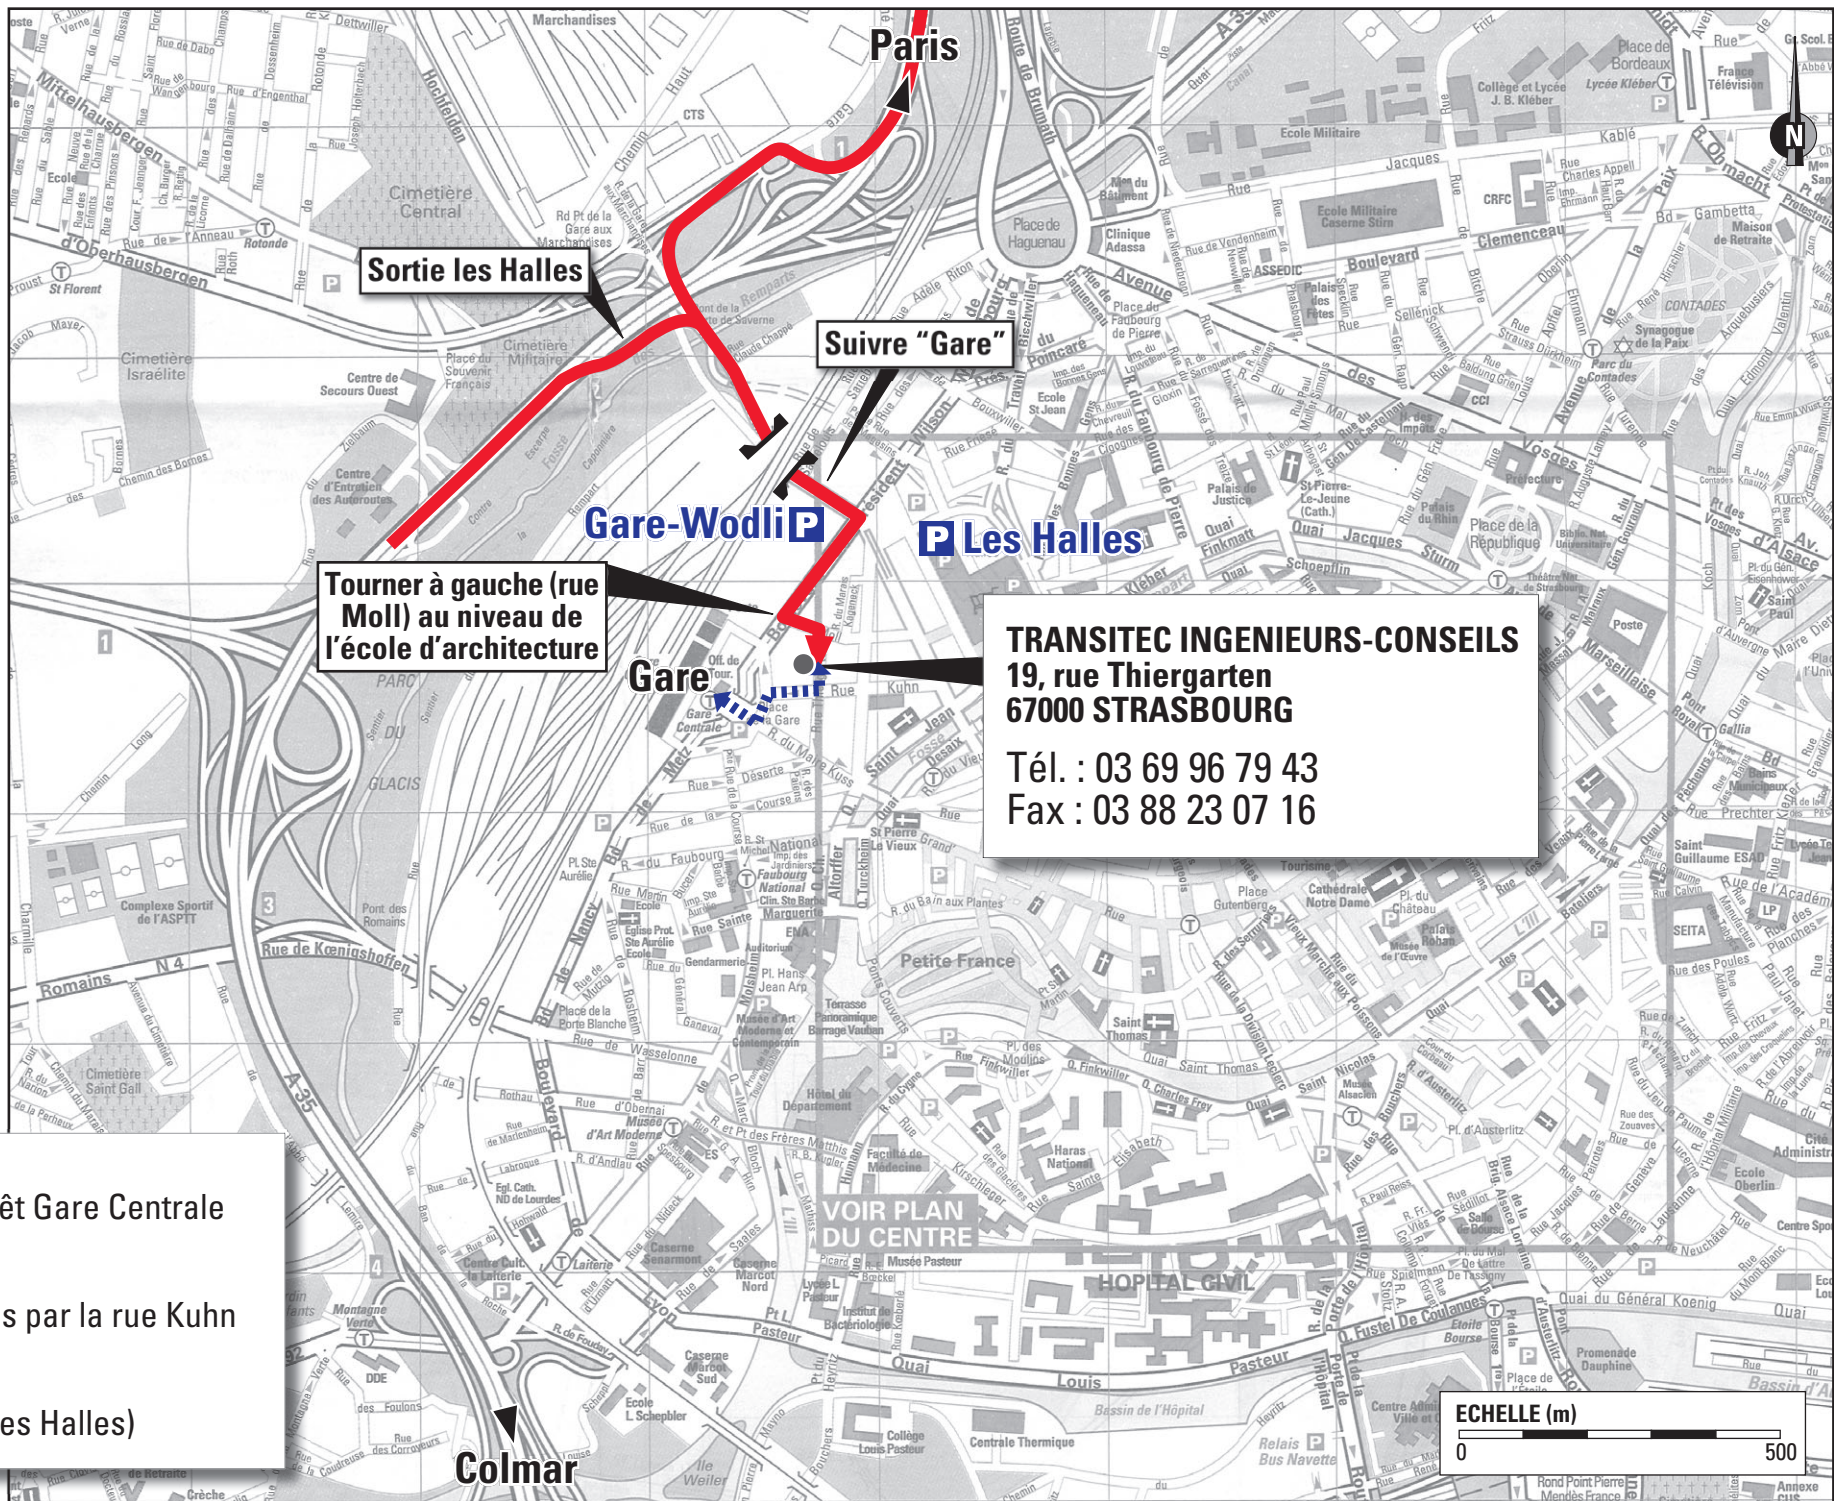

PLAN D'ACCES TRANSTEC STRASBOURG

Sortie les Halles

Suivre "Gare"

Tourner à gauche (rue Moll) au niveau de l'école d'architecture

Gare-Wodli

Les Halles

Gare

TRANSTEC INGENIEURS-CONSEILS
19, rue Thiergarten
67000 STRASBOURG
Tél. : 03 69 96 79 43
Fax : 03 88 23 07 16

EN TRAMWAY
Lignes A/D - Arrêt Gare Centrale

EN TRAIN
3 minutes à pieds par la rue Kuhn

PARKING
Gare Wodli (ou les Halles)

VOIR PLAN
DU CENTRE

ECHELLE (m)
0 500