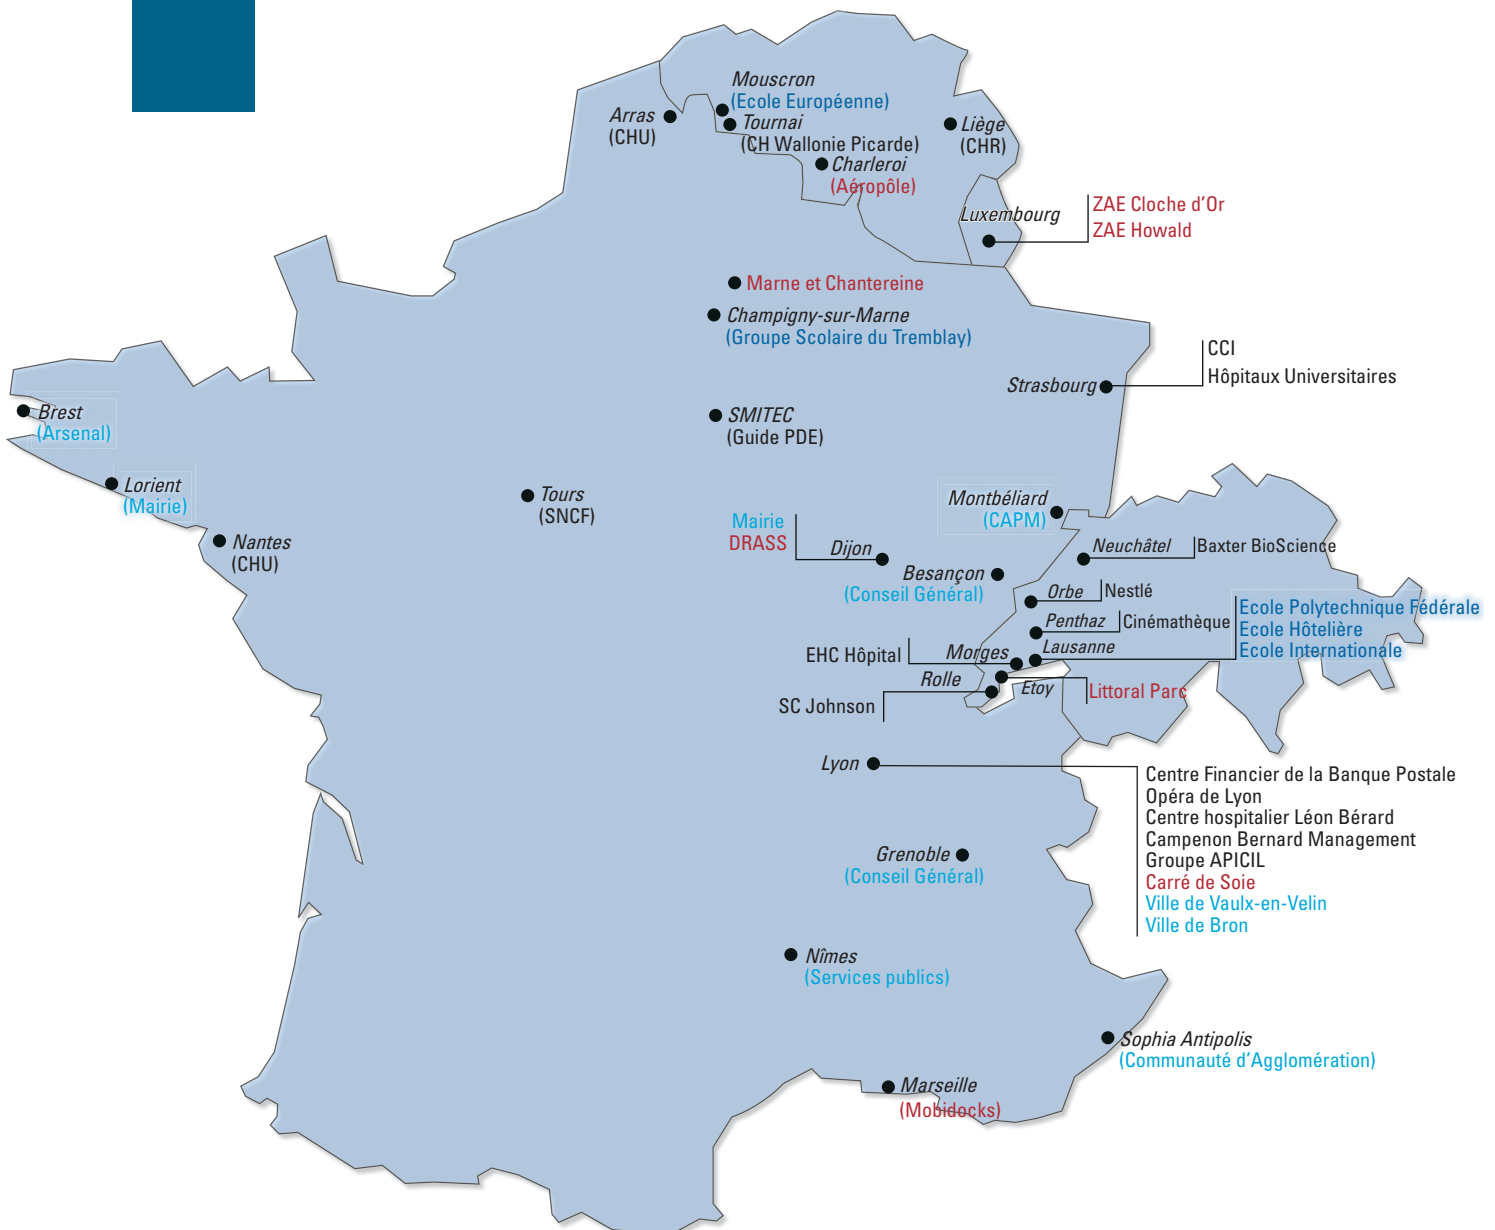

PDA : Plan de Déplacements Administration
PDE : Plan de Déplacements Entreprise
PDIE : Plan de Déplacements Inter-Entreprises
PDES : Plan de Déplacements Etablissements Scolaires