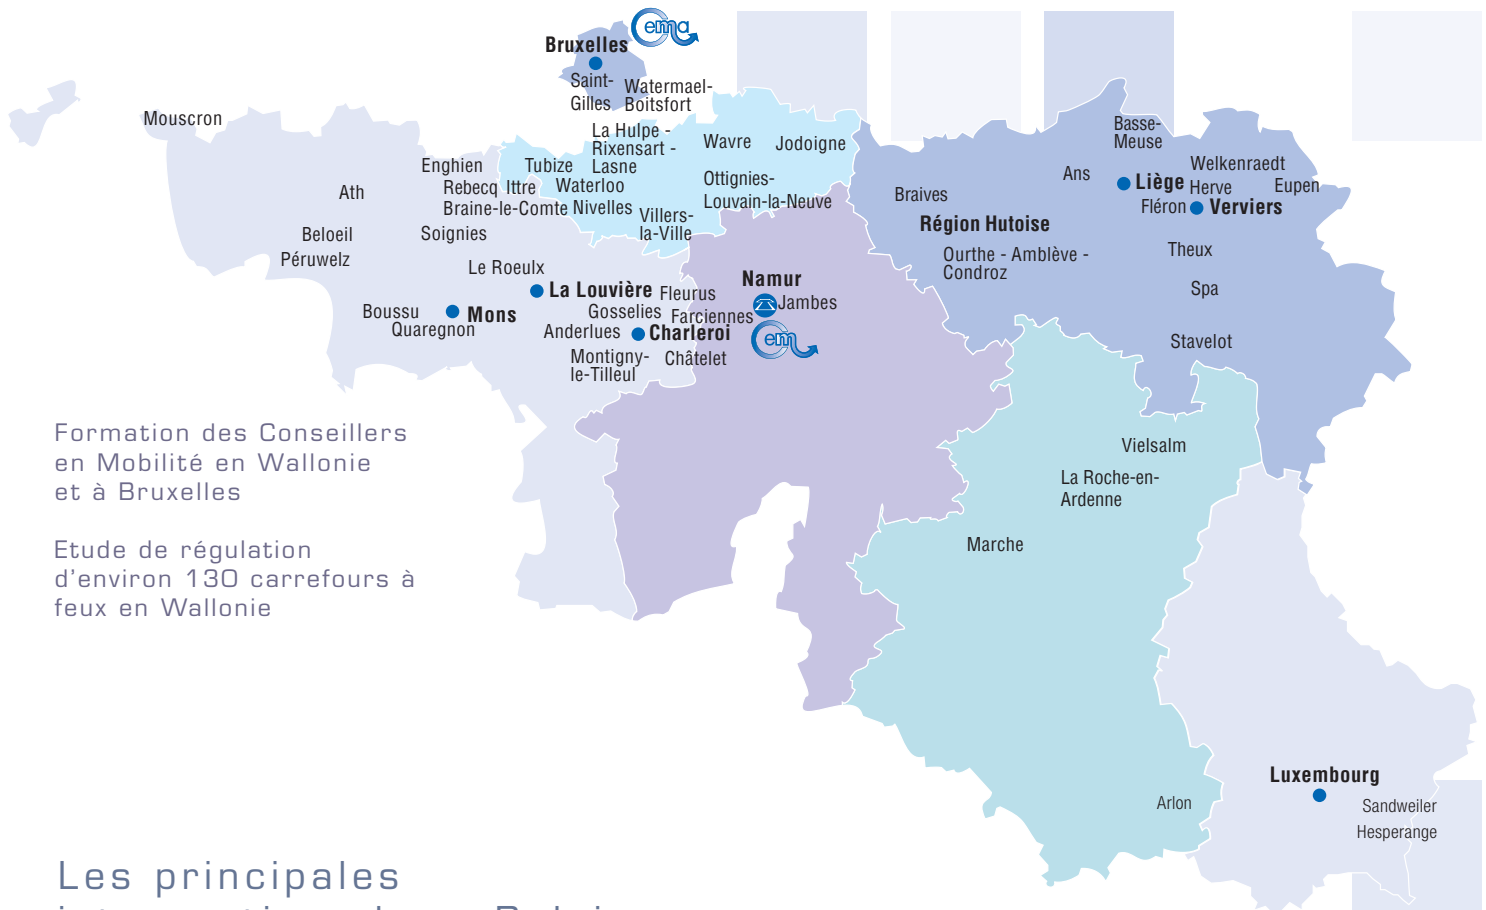

## Les principales missions menées par Transitec en Belgique et au Luxembourg

Formation des Conseillers en Mobilité en Wallonie et à Bruxelles

Etude de régulation d'environ 130 carrefours à feux en Wallonie

## Les principales interventions hors Belgique